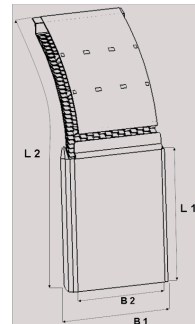

Supraläpät**Supraläppä 650-680 400/820 mm
ilman taustalevyä**

Tuotenumero: 100826 Vanha tuotenumero: 5068651

**Kuvaus**

Logo-painatus pyynnöstä

- Valmistettu erittäin kestävästä HD-polyeteenistä, mikä takaa erinomaisen lämpötilan ja kemikaalien kestävyuden
- Saatavana sopivan kokoisena kaikkiin hyötyajoneuvojen renkaiden mittoihin
- Joustava, kevyt, itsepuhdistuva rakenne
- Tehokas roiskeesto - vähentää 80% renkaiden aiheuttamasta vesisumusta palauttaen sen tienpintaan
- Helppo asentaa jo asennettuihin lokasuojiin niiteillä tai ruuveilla

Paino: 2.4 kg**B1:** 650680 mm**B2:** 615 mm**L1:** 400 mm**L2:** 820 mm**Lavakoko:** 1300X2250 mm**Määrä kerroksessa:** 50 kpl**Määrä lavalla:** 150 kpl**Kerroksia per lava:** 3 kpl

Lisäkuvat