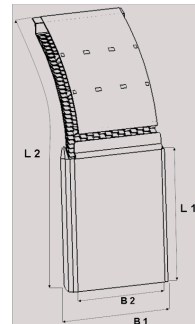

Supraläpät**Supraläppä 650-680 300/720 mm
ilman taustalevyä**

Tuotenumero: 100827 Vanha tuotenumero: 5068652

**Kuvaus**

Logo-painatus pyynnöstä

- Valmistettu erittäin kestävästä HD-polyeteenistä, mikä takaa erinomaisen lämpötilan ja kemikaalien kestävyuden
- Saatavana sopivan kokoisena kaikkiin hyötyajoneuvojen renkaiden mittoihin
- Joustava, kevyt, itsepuhdistuva rakenne
- Tehokas roiskeesto - vähentää 80% renkaiden aiheuttamasta vesisumusta palauttaen sen tienpintaan
- Helppo asentaa jo asennettuihin lokasuojiin niiteillä tai ruuveilla

Paino: 2.3 kg**B1:** 650680 mm**B2:** 615 mm**L1:** 300 mm**L2:** 820 mm**Lavakoko:** 1300X2250 mm**Määrä kerroksessa:** 60 kpl**Määrä lavalla:** 180 kpl**Kerroksia per lava:** 3 kpl

Lisäkuvat