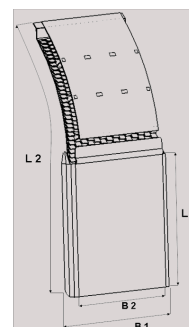

Supraläpät**Supraläppä 595-630 400 mm
taustalevyllä**

Tuotenumero: 100812 Vanha tuotenumero: 5068595

**Kuvaus**

Logo-painatus pyynnöstä

- Valmistettu erittäin kestävästä HD-polyeteenistä, mikä takaa erinomaisen lämpötilan ja kemikaalien kestävyuden
- Saatavana sopivan kokoisena kaikkiin hyötyajoneuvojen renkaiden mittoihin
- Joustava, kevyt, itsepuhdistuva rakenne
- Tehokas roiskeenesto - vähentää 80% renkaiden aiheuttamasta vesisumusta palauttaen sen tienpintaan
- Helppo asentaa jo asennettuihin lokasuojiin niiteillä tai ruuveilla

Paino: 2.2 kg**B1:** 595630 mm**B2:** 560 mm**L1:** 400 mm**L2:** 820 mm**Lavakoko:** 1300X2250 mm**Määrä kerroksessa:** 50 kpl**Määrä lavalla:** 150 kpl**Kerroksia per lava:** 3 kpl

Lisäkuvat