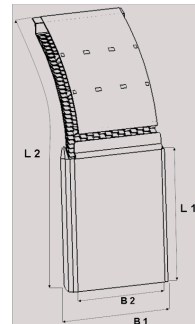

Supraläpät**Supraläppä 595-630 400 mm
taustalevyllä**

Tuotenumero: 100812 Vanha tuotenumero: 5068595

**Kuvaus**

Logo-painatus pyynnöstä

- Valmistettu erittäin kestävästä HD-polyeteenistä, mikä takaa erinomaisen lämpötilan ja kemikaalien kestävyuden
- Saatavana sopivan kokoisena kaikkiin hyötyajoneuvojen renkaiden mittoihin
- Joustava, kevyt, itsepuhdistuva rakenne
- Tehokas roiskeesto - vähentää 80% renkaiden aiheuttamasta vesisumusta palauttaen sen tienpintaan
- Helppo asentaa jo asennettuihin lokasuojiin niiteillä tai ruuveilla

Paino: 2.2 kg**B1:** 595630 mm**B2:** 560 mm**L1:** 400 mm**L2:** 820 mm**Lavakoko:** 1300X2250 mm**Määrä kerroksessa:** 50 kpl**Määrä lavalla:** 150 kpl**Kerroksia per lava:** 3 kpl

Lisäkuvat