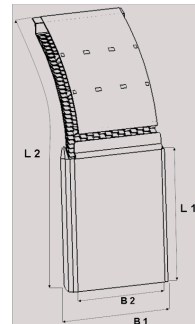

**Supraläpät****Supraläppä 595-630 400/820 mm  
ilman taustalevyä**

Tuotenumero: 100810 Vanha tuotenumero: 5068591

**Kuvaus**

Logo-painatus pyynnöstä

- Valmistettu erittäin kestävästä HD-polyeteenistä, mikä takaa erinomaisen lämpötilan ja kemikaalien kestävyuden
- Saatavana sopivan kokoisena kaikkiin hyötyajoneuvojen renkaiden mittoihin
- Joustava, kevyt, itsepuhdistuva rakenne
- Tehokas roiskeesto - vähentää 80% renkaiden aiheuttamasta vesisumusta palauttaen sen tienpintaan
- Helppo asentaa jo asennettuihin lokasuojiin niiteillä tai ruuveilla

**Paino:** 2.1 kg**B1:** 595630 mm**B2:** 560 mm**L1:** 400 mm**L2:** 820 mm**Lavakoko:** 1300X2250 mm**Määrä kerroksessa:** 50 kpl**Määrä lavalla:** 150 kpl**Kerroksia per lava:** 3 kpl