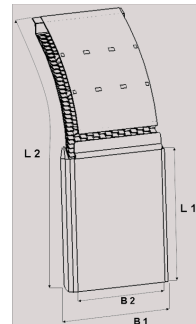

Supraläpät**Supraläppä 595-630 300/720 mm
ilman taustalevyä**

Tuotenumero: 100811 Vanha tuotenumero: 5068592

**Kuvaus**

Logo-painatus pyynnöstä

- Valmistettu erittäin kestävästä HD-polyeteenistä, mikä takaa erinomaisen lämpötilan ja kemikaalien kestävyuden
- Saatavana sopivan kokoisena kaikkiin hyötyajoneuvojen renkaiden mittoihin
- Joustava, kevyt, itsepuhdistuva rakenne
- Tehokas roiskeesto - vähentää 80% renkaiden aiheuttamasta vesisumusta palauttaen sen tienpintaan
- Helppo asentaa jo asennettuihin lokasuojiin niiteillä tai ruuveilla

Paino: 2.1 kg**B1:** 595630 mm**B2:** 560 mm**L1:** 300 mm**L2:** 820 mm**Lavakoko:** 1300X2250 mm**Määrä kerroksessa:** 70 kpl**Määrä lavalla:** 210 kpl**Kerroksia per lava:** 3 kpl

Lisäkuvat