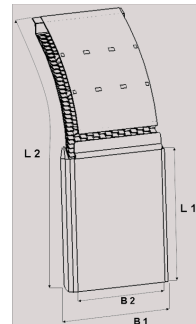

Supraläpät

Supraläppä 550 300 mm taustalevyllä

Tuotenumero: 100803 Vanha tuotenumero: 5068550

Kuvaus

Logo-painatus pyynnöstä

- Valmistettu erittäin kestävästä HD-polyeteenistä, mikä takaa erinomaisen lämpötilan ja kemikaalien kestävyuden
- Saatavana sopivan kokoisena kaikkiin hyötyajoneuvojen renkaiden mittoihin
- Joustava, kevyt, itsepuhdistuva rakenne
- Tehokas roiskeesto - vähentää 80% renkaiden aiheuttamasta vesisumusta palauttaen sen tienpintaan
- Helppo asentaa jo asennettuihin lokasuojiin niiteillä tai ruuveilla

Paino: 2 kg**B1:** 550 mm**B2:** 515 mm**L1:** 300 mm**L2:** 720 mm**Lavakoko:** 1300X2250 mm**Määrä kerroksessa:** 70 kpl**Määrä lavalla:** 210 kpl**Kerroksia per lava:** 3 kpl

Lisäkuvat