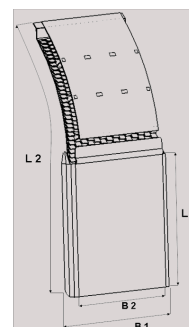

Supraläpät**Supraläppä 550 300/720 mm
ilman taustalevyä**

Tuotenumero: 100809 Vanha tuotenumero: 5068552

**Kuvaus**

Logo-painatus pyynnöstä

- Valmistettu erittäin kestävästä HD-polyeteenistä, mikä takaa erinomaisen lämpötilan ja kemikaalien kestävyuden
- Saatavana sopivan kokoisena kaikkiin hyötyajoneuvojen renkaiden mittoihin
- Joustava, kevyt, itsepuhdistuva rakenne
- Tehokas roiskeesto - vähentää 80% renkaiden aiheuttamasta vesisumusta palauttaen sen tienpintaan
- Helppo asentaa jo asennettuihin lokasuojiin niiteillä tai ruuveilla

Paino: 1.9 kg**B1:** 550 mm**B2:** 515 mm**L1:** 300 mm**L2:** 720 mm**Lavakoko:** 1300X2250 mm**Määrä kerroksessa:** 70 kpl**Määrä lavalla:** 210 kpl**Kerroksia per lava:** 3 kpl

Lisäkuvat