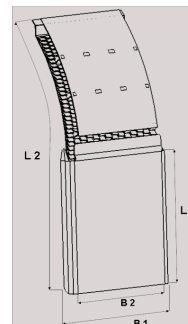

## Supraläpät

**Supraläppä 480-500 300/720 mm  
ilman taustalevyä**

Tuotenumero: 100801 Vanha tuotenumero: 5068482

**Kuvaus**

Logo-painatus pyynnöstä

- Valmistettu erittäin kestävästä HD-polyeteenistä, mikä takaa erinomaisen lämpötilan ja kemikaalien kestävyuden
- Saatavana sopivan kokoisena kaikkiin hyötyajoneuvojen renkaiden mittoihin
- Joustava, kevyt, itsepuhdistuva rakenne
- Tehokas roiskeesto - vähentää 80% renkaiden aiheuttamasta vesisumusta palauttaen sen tienpintaan
- Helppo asentaa jo asennettuihin lokasuojiin niiteillä tai ruuveilla

**Paino:** 1.7 kg**B1:** 480500 mm**B2:** 445 mm**L1:** 300 mm**L2:** 720 mm**Lavakoko:** 1300X2250 mm**Määrä kerroksessa:** 70 kpl**Määrä lavalla:** 210 kpl**Kerroksia per lava:** 3 kpl