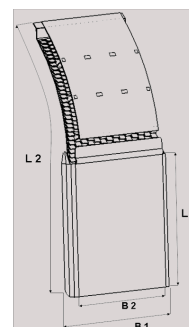

**Supraläpät****Supraläppä 480-500 300/720 mm  
taustalevyllä**

Tuotenumero: 100795 Vanha tuotenumero: 5068480

**Kuvaus**

Logo-painatus pyynnöstä

- Valmistettu erittäin kestävästä HD-polyeteenistä, mikä takaa erinomaisen lämpötilan ja kemikaalien kestävyuden
- Saatavana sopivan kokoisena kaikkiin hyötyajoneuvojen renkaiden mittoihin
- Joustava, kevyt, itsepuhdistuva rakenne
- Tehokas roiskeesto - vähentää 80% renkaiden aiheuttamasta vesisumusta palauttaen sen tienpintaan
- Helppo asentaa jo asennettuihin lokasuojiin niiteillä tai ruuveilla

**Paino:** 1.8 kg**B1:** 480500 mm**B2:** 445 mm**L1:** 400 mm**L2:** 720 mm**Lavakoko:** 1300X2250 mm**Määrä kerroksessa:** 70 kpl**Määrä lavalla:** 210 kpl**Kerroksia per lava:** 3 kpl