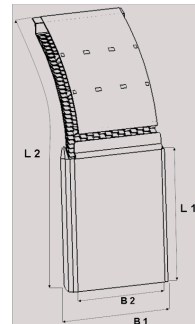

Supraläpät**Supraläppä 450-455 400/820 mm
taustalevyllä**

Tuotenumero: 100793 Vanha tuotenumero: 5068455

**Kuvaus**

Logo-painatus pyynnöstä

- Valmistettu erittäin kestävästä HD-polyeteenistä, mikä takaa erinomaisen lämpötilan ja kemikaalien kestävyuden
- Saatavana sopivan kokoisena kaikkiin hyötyajoneuvojen renkaiden mittoihin
- Joustava, kevyt, itsepuhdistuva rakenne
- Tehokas roiskeesto - vähentää 80% renkaiden aiheuttamasta vesisumusta palauttaen sen tienpintaan
- Helppo asentaa jo asennettuihin lokasuojiin niiteillä tai ruuveilla

Paino: 1.8 kg
B1: 450/455 mm
B2: 420 mm
L1: 400 mm
L2: 820 mm
Lavakoko: 1300X2250 mm
Määrä kerroksessa: 70 kpl
Määrä lavalla: 210 kpl
Kerroksia per lava: 3 kpl

Lisäkuvat