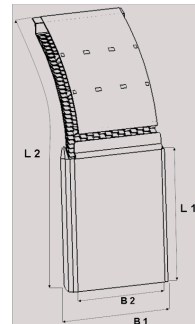

Supraläpät**Supraläppä 450-455 400/820 mm
ilman taustalevyä**

Tuotenumero: 100791 Vanha tuotenumero: 5068451

**Kuvaus**

Logo-painatus pyynnöstä

- Valmistettu erittäin kestävästä HD-polyeteenistä, mikä takaa erinomaisen lämpötilan ja kemikaalien kestävyuden
- Saatavana sopivan kokoisena kaikkiin hyötyajoneuvojen renkaiden mittoihin
- Joustava, kevyt, itsepuhdistuva rakenne
- Tehokas roiskeesto - vähentää 80% renkaiden aiheuttamasta vesisumusta palauttaen sen tienpintaan
- Helppo asentaa jo asennettuihin lokasuojiin niiteillä tai ruuveilla

Paino: 1.7 kg**B1:** 450/455 mm**B2:** 420 mm**L1:** 400 mm**L2:** 820 mm**Lavakoko:** 1300X2250 mm**Määrä kerroksessa:** 70 kpl**Määrä lavalla:** 210 kpl**Kerroksia per lava:** 3 kpl

Lisäkuvat