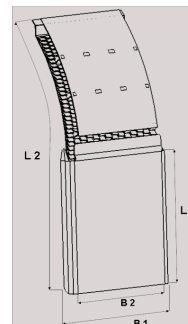

Supraläpät**Supraläppä 450-455 400/820 mm
ilman taustalevyä**

Tuotenumero: 100791 Vanha tuotenumero: 5068451

**Kuvaus**

Logo-painatus pyynnöstä

- Valmistettu erittäin kestävästä HD-polyeteenistä, mikä takaa erinomaisen lämpötilan ja kemikaalien kestävyuden
- Saatavana sopivan kokoisena kaikkiin hyötyajoneuvojen renkaiden mittoihin
- Joustava, kevyt, itsepuhdistuva rakenne
- Tehokas roiskeesto - vähentää 80% renkaiden aiheuttamasta vesisumusta palauttaen sen tienpintaan
- Helppo asentaa jo asennettuihin lokasuojiin niiteillä tai ruuveilla

Paino: 1.7 kg**B1:** 450/455 mm**B2:** 420 mm**L1:** 400 mm**L2:** 820 mm**Lavakoko:** 1300X2250 mm**Määrä kerroksessa:** 70 kpl**Määrä lavalla:** 210 kpl**Kerroksia per lava:** 3 kpl

Lisäkuvat