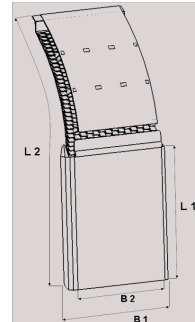

Supraläpät**Supraläppä 450-455 300/720 mm
ilman taustalevyä**

Tuotenumero: 100792 Vanha tuotenumero: 5068452

**Kuvaus**

Logo-painatus pyynnöstä

- Valmistettu erittäin kestävästä HD-polyeteenistä, mikä takaa erinomaisen lämpötilan ja kemikaalien kestävyuden
- Saatavana sopivan kokoisena kaikkiin hyötyajoneuvojen renkaiden mittoihin
- Joustava, kevyt, itsepuhdistuva rakenne
- Tehokas roiskeesto - vähentää 80% renkaiden aiheuttamasta vesisumusta palauttaen sen tienpintaan
- Helppo asentaa jo asennettuihin lokasuojiin niiteillä tai ruuveilla

Paino: 1.6 kg**B1:** 450/455 mm**B2:** 420 mm**L1:** 300 mm**L2:** 820 mm**Lavakoko:** 1300X2250 mm**Määrä kerroksessa:** 80 kpl**Määrä lavalla:** 240 kpl**Kerroksia per lava:** 3 kpl

Lisäkuvat