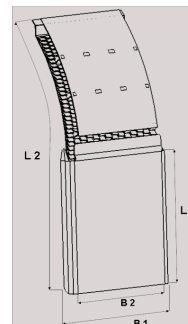

Supraläpät**Supraläppä 405-430 400/820 mm
taustalevyllä**

Tuotenumero: 100780 Vanha tuotenumero: 5068405

**Kuvaus**

Logo-painatus pyynnöstä

- Valmistettu erittäin kestävästä HD-polyeteenistä, mikä takaa erinomaisen lämpötilan ja kemikaalien kestävyuden
- Saatavana sopivan kokoisena kaikkiin hyötyajoneuvojen renkaiden mittoihin
- Joustava, kevyt, itsepuhdistuva rakenne
- Tehokas roiskeesto - vähentää 80% renkaiden aiheuttamasta vesisumusta palauttaen sen tienpintaan
- Helppo asentaa jo asennettuihin lokasuojiin niiteillä tai ruuveilla

Paino: 1.5 kg
B1: 405430 mm
B2: 370 mm
L1: 400 mm
L2: 820 mm
Lavakoko: 1300X2250 mm
Määrä kerroksessa: 70 kpl
Määrä lavalla: 210 kpl
Kerroksia per lava: 3 kpl

Lisäkuvat