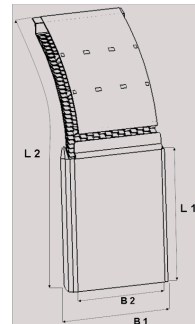

Supraläpät**Supraläppä 405-430 400/820 mm
ilman taustalevyä**

Tuotenumero: 100778 Vanha tuotenumero: 5068401

**Kuvaus**

Logo-painatus pyynnöstä

- Valmistettu erittäin kestävästä HD-polyeteenistä, mikä takaa erinomaisen lämpötilan ja kemikaalien kestävyuden
- Saatavana sopivan kokoisena kaikkiin hyötyajoneuvojen renkaiden mittoihin
- Joustava, kevyt, itsepuhdistuva rakenne
- Tehokas roiskeesto - vähentää 80% renkaiden aiheuttamasta vesisumusta palauttaen sen tienpintaan
- Helppo asentaa jo asennettuihin lokasuojiin niiteillä tai ruuveilla

Paino: 1.4 kg**B1:** 405430 mm**B2:** 370 mm**L1:** 400 mm**L2:** 820 mm**Lavakoko:** 1300X2250 mm**Määrä kerroksessa:** 70 kpl**Määrä lavalla:** 210 kpl**Kerroksia per lava:** 3 kpl

Lisäkuvat