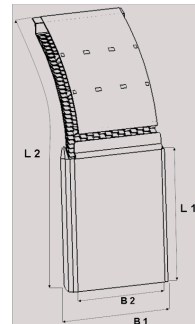

Supraläpät**Supraläppä 405-430 300/720 mm
ilman taustalevyä**

Tuotenumero: 100779 Vanha tuotenumero: 5068402

**Kuvaus**

Logo-painatus pyynnöstä

- Valmistettu erittäin kestävästä HD-polyeteenistä, mikä takaa erinomaisen lämpötilan ja kemikaalien kestävyuden
- Saatavana sopivan kokoisena kaikkiin hyötyajoneuvojen renkaiden mittoihin
- Joustava, kevyt, itsepuhdistuva rakenne
- Tehokas roiskeenesto - vähentää 80% renkaiden aiheuttamasta vesisumusta palauttaen sen tienpintaan
- Helppo asentaa jo asennettuihin lokasuojiin niiteillä tai ruuveilla

Paino: 1.4 kg**B1:** 405430 mm**B2:** 370 mm**L1:** 300 mm**L2:** 720 mm**Lavakoko:** 1300X2250 mm**Määrä kerroksessa:** 80 kpl**Määrä lavalla:** 240 kpl**Kerroksia per lava:** 3 kpl

Lisäkuvat