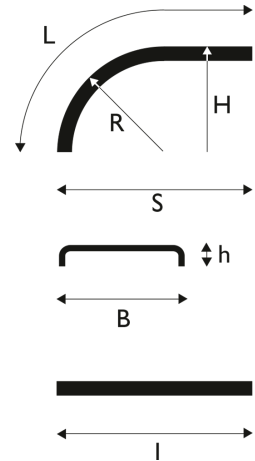

Muut

Suora osa 650x1000 WL Tandem

Tuotenumero: 102724 Vanha tuotenumero: 5306611

Kuvaus

Parlok White Line -lokasuojat tunnistat valkoisesta reunasta - tae laadusta.

- Valmistusmateriaali PE-HD muiden hyvien teknisten ominaisuuksiensa lisäksi helposti kierrätettävissä
- Rasteroitu pintakuvio ja tyylikäs ulkonäkö
- White LineR reunaväri parantaa ajoneuvon äärilaidan havaittavuutta ja siten liikenneturvallisuutta
- Laaja käyttölämpötila-alue -50°C...+80°C, jossa kestävyys varsinkin kylmissä oloissa erinomainen
- Erittäin hyvä erilaisten kemikaalien kestävyys
- Erittäin hyvä iskunkestävyys
- Erittäin kevyt, jonka ansiosta mm. vähentää PA-kulutusta ja mahdollistaa suuremman hyötykuorman

- Laaja valikoima eri kokoja
- Saatavissa myös erilaisilla valmiiksi asennetuilla kannakeratkaisuilla ja/tai roiskeenestolla

Vertailukoodi: 11115

Paino: 2.8 kg
B: 650 mm
L: 1000 mm
LowerH: 70 mm

Lisäkuvat