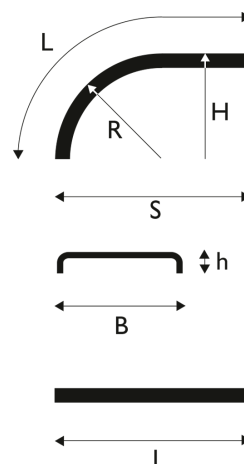

Muut

Suora osa 430x1000 WL Tandem

Tuotenumero: 102682 Vanha tuotenumero: 5304411

Kuvaus

Parlok White Line -lokasuojat tunnistat valkoisesta reunasta - tae laadusta.

- Valmistusmateriaali PE-HD muiden hyvien teknisten ominaisuuksiensa lisäksi helposti kierrätettävissä
- Rasteroitu pintakuvio ja tyylikäs ulkonäkö
- White LineR reunaväri parantaa ajoneuvon äärilaidan havaittavuutta ja siten liikenneturvallisuutta
- Laaja käyttölämpötila-alue -50°C...+80°C, jossa kestävyys varsinkin kylmissä oloissa erinomainen
- Erittäin hyvä erilaisten kemikaalien kestävyys
- Erittäin hyvä iskunkestävyys
- Erittäin kevyt, jonka ansiosta mm. vähentää PA-kulutusta ja mahdollistaa suuremman hyötykuorman

- Laaja valikoima eri kokoja
- Saatavissa myös erilaisilla valmiiksi asennetuilla kannakeratkaisuilla ja/tai roiskeenestolla

Vertailukoodi: 11110

Paino: 1.7 kg
B: 430 mm
L: 1000 mm
LowerH: 70 mm

Lisäkuvat