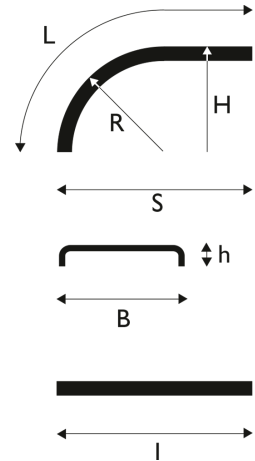

Muut

Suora osa 430x1000 WL Tandem

Tuotenumero: 102682 Vanha tuotenumero: 5304411

Kuvaus

Parlok White Line -lokasuojat tunnistat valkoisesta reunasta - tae laadusta.

- Valmistusmateriaali PE-HD muiden hyvien teknisten ominaisuuksiensa lisäksi helposti kierrätettävissä
- Rasteroitu pintakuvio ja tyylikäs ulkonäkö
- White LineR reunaväri parantaa ajoneuvon ääri laidan havaittavuutta ja siten liikenneturvallisuutta
- Laaja käyttölämpötila-alue -50°C...+80°C, jossa kestävyys varsinkin kylmissä oloissa erinomainen
- Erittäin hyvä erilaisten kemikaalien kestävyys
- Erittäin hyvä iskunkestävyys
- Erittäin kevyt, jonka ansiosta mm. vähentää PA-kulutusta ja mahdollistaa suuremman hyötykuorman

- Laaja valikoima eri kokoja
- Saatavissa myös erilaisilla valmiiksi asennetuilla kannakeratkaisuilla ja/tai roiskeenestolla

Vertailukoodi: 11110

Paino: 1.7 kg
B: 430 mm
L: 1000 mm
LowerH: 70 mm

Lisäkuvat