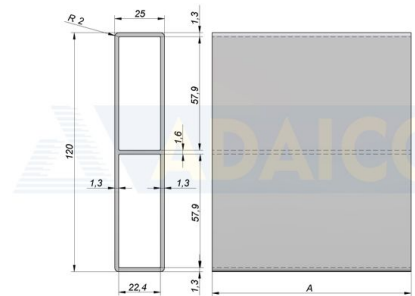

Muut profiilit

Sivulankkuprofiili 25x120, alumiini

Tuotenumero: 161402091

Kuvaus

A: 3,25 m