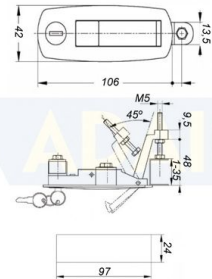

Lisävarusteet ja varaosat

Sisäänrakennettu lukko laatikkoon 106x42 (1-35 mm)

Zamak-pinnoite

Tuotenumero: 161203016

Kuvaus

Ominaisuus:

Materiaali: Zamak (Al/Zn/Mg) | Epoksi musta | säädettävä syvyys (1-35 mm)