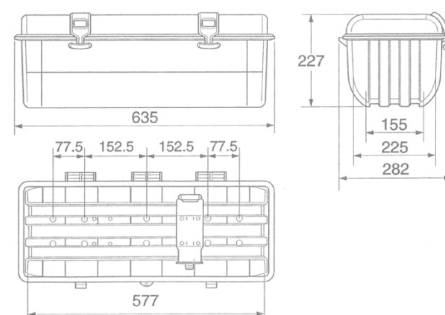

Sammutinlaatikot

Sammutinlaatikko TPE6

Tuotenumero: 100440 Vanha tuotenumero: 5042036

**Paino: 2.1 kg****Kuvaus**

Sisältää yhden kiinnitysremmin

- Valmistettu TPE-muovista
- Sammutinlaatikko
- Säänkestävä -20 °C
- 3 saranaa, 2 pikalukitusta
- Polykarbonaatti-ikkuna
- Vedenkestävä tiivistys
- Vasen- tai oikeakätinen ovi
- Paino 2,10 kg
- Mitat: 282x635x233 (L x K x S)