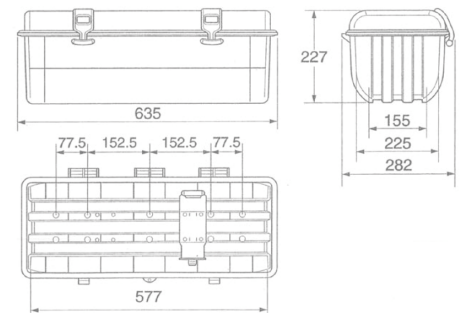

Sammutinlaatikot

Sammutinlaatikko TPE6

Tuotenumero: 100440 Vanha tuotenumero: 5042036

**Kuvaus**

Sisältää yhden kiinnitysremmin

- Valmistettu TPE-muovista
- Sammutinlaatikko
- Säänkestävä -20 °C
- 3 saranaa, 2 pikalukitusta
- Polykarbonaatti-ikkuna
- Vedenkestävä tiivistys
- Vasen- tai oikeakätinen ovi
- Paino 2,10 kg
- Mitat: 282x635x233 (L x K x S)

Paino: 2.1 kg

Lisäkuvat