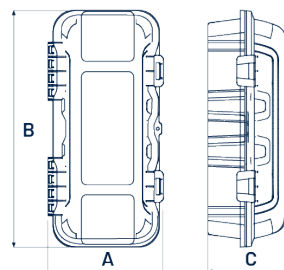

Sammutinlaatikot

Sammutinlaatikko SHELLY 6KG

Tuotenumero: 18496145010

**Kuvaus**

KAMPANJAHINTA!

Lisäkuvat

Shelly 6 kg

CODE	496145010
A	305
B	627
C	220
kg	1,9
Std packaging (pcs)	18/126