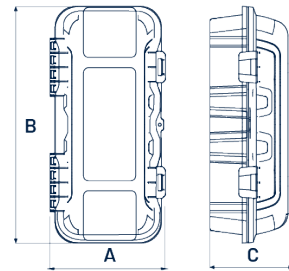

Sammutinlaatikot

Sammutinlaatikko SHELLY 6KG

Tuotenumero: 18496145010

**Kuvaus**

KAMPANJAHINTA!

Lisäkuvat

Shelly 6 kg

CODE	496145010
A	305
B	627
C	220
kg	1,9
Std packaging (pcs)	18/126