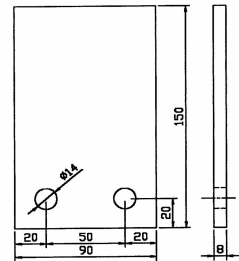

Runkokiinnikkeet**Runkokiinnikelevy 90x150xmm, 2 reikää,
pohjamaalat
Lavakiinnike, MB Atego 12 ja 15 tonnia**

Tuotenumero: 17517029

**Kuvaus**

Traficomien määräys 149639/03.04.03.00/2019 kuormakorin/kuorman varmistamisesta: