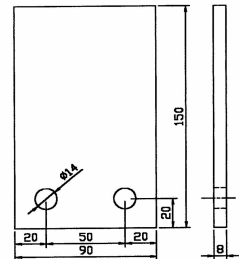

Runkokiinnikkeet

**Runkokiinnikelevy 90x150xmm, 2 reikää,
pohjamaalat
Lavakiinnike, MB Atego 12 ja 15 tonnia**

Tuotenumero: 17517029

**Kuvaus**

Traficomien määräys 149639/03.04.03.00/2019 kuormakorin/kuorman varmistamisesta: