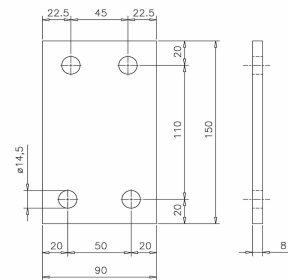

Runkokiinnikkeet

**Runkokiinnikelevy 90x150x8 mm, 4 reikää, KZN
Lavakiinnike, MB Atego 12 ja 15 tonnia**

Tuotenumero: 17517028

**Kuvaus**

Traficomın määräys 149639/03.04.03.00/2019 kuormakorin/kuorman varmistamisesta: