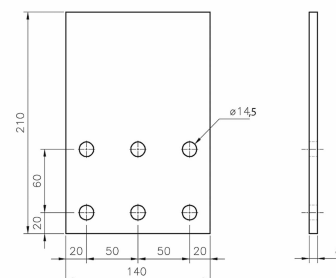

## Runkokiinnikkeet

**Runkokiinnikelevy 210x140 mm, pohjamaalattu  
Volvo FH**

Tuotenumero: 17517012

**Kuvaus**

Traficomın määräys 149639/03.04.03.00/2019 kuormakorin/kuorman varmistamisesta:

"Kuorma-autoon kiinnitettävä kuormakori on kiinnitettävä perusajoneuvon valmistajan antamien ohjeiden mukaisesti. Hyväksynnän hakijan tulee esittää kuormakorin asentaneen tahon allekirjoittama todistus valmistajan ohjeiden mukaan suoritetusta asennuksesta. Todistuksessa tulee yksilöidä sovelletut ohjeet ja ne on esitettävä pyydettyä ajoneuvon hyväksyntää haettaessa."