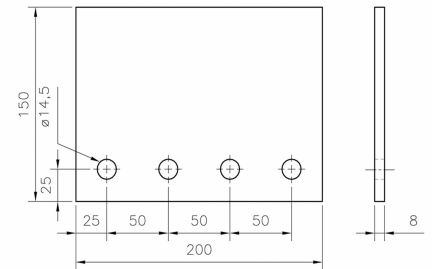

## Runkokiinnikkeet

**Runkokiinnikelevy 200x150 mm, pohjamaalattu  
Volvo**

Tuotenumero: 17517013 Vanha tuotenumero: 150141

**Kuvaus**

Traficomın määräys 149639/03.04.03.00/2019 kuormakorin/kuorman varmistamisesta: