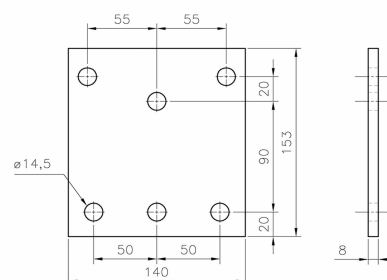

Runkokiinnikkeet

Runkokiinnikelevy 153x140x8 mm, KZN

Tuotenumero: 17517014

**Kuvaus**

Traficomın määräys 149639/03.04.03.00/2019 kuormakorin/kuorman varmistamisesta:

"Kuorma-autoon kiinnitettävä kuormakori on kiinnitettävä perusajoneuvon valmistajan antamien ohjeiden mukaisesti. Hyväksynnän hakijan tulee esittää kuormakorin asentaneen tahon allekirjoittama todistus valmistajan ohjeiden mukaan suoritetusta asennuksesta. Todistuksessa tulee yksilöidä sovelletut ohjeet ja ne on esitettävä pyydetessä ajoneuvon hyväksyntää haettaessa."