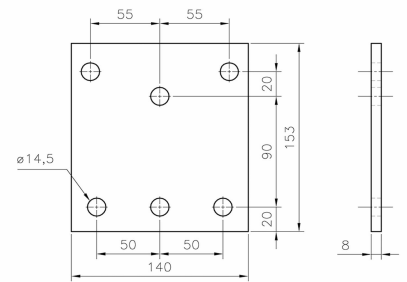

Runkokiinnikkeet

Runkokiinnikelevy 153x140x8 mm, KZN

Tuotenumero: 17517014

**Kuvaus**

Traficomien määräys 149639/03.04.03.00/2019 kuormakorin/kuorman varmistamisesta:

"Kuorma-autoon kiinnitettävä kuormakori on kiinnitettävä perusajoneuvon valmistajan antamien ohjeiden mukaisesti. Hyväksynnän hakijan tulee esittää kuormakorin asentaneen tahon allekirjoittama todistus valmistajan ohjeiden mukaan suoritetusta asennuksesta. Todistuksessa tulee yksilöidä sovelletut ohjeet ja ne on esitettävä pyydetessä ajoneuvon hyväksyntää haettaessa."