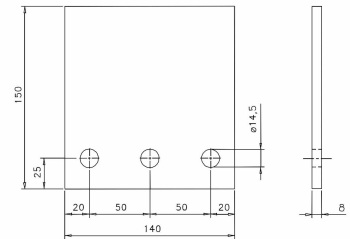

Runkokiinnikkeet**Runkokiinnikelevy 150x140 mm, pohjamaalattu
Volvo/Scania**

Tuotenumero: 17517009

**Kuvaus**

Traficomın määräys 149639/03.04.03.00/2019 kuormakorin/kuorman varmistamisesta:

"Kuorma-autoon kiinnitettävä kuormakori on kiinnitettävä perusajoneuvon valmistajan antamien ohjeiden mukaisesti. Hyväksynnän hakijan tulee esittää kuormakorin asentaneen tahon allekirjoittama todistus valmistajan ohjeiden mukaan suoritetusta asennuksesta. Todistuksessa tulee yksilöidä sovelletut ohjeet ja ne on esitettävä pyydetessä ajoneuvon hyväksyntää haettaessa."