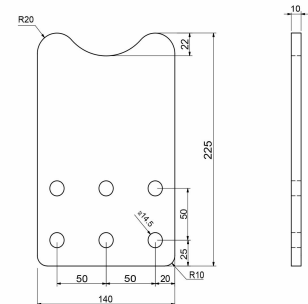

Runkokiinnikkeet

**Runkokiinnikelevy 140x225x10 mm
Cc=50x50mm, käsittelemätön**

Tuotenumero: 17517110

**Kuvaus**

Traficomın määräys 149639/03.04.03.00/2019 kuormakorin/kuorman varmistamisesta:

"Kuorma-autoon kiinnitettävä kuormakori on kiinnitettävä perusajoneuvon valmistajan antamien ohjeiden mukaisesti. Hyväksynnän hakijan tulee esittää kuormakorin asentaneen tahon allekirjoittama todistus valmistajan ohjeiden mukaan suoritetusta asennuksesta. Todistuksessa tulee yksilöidä sovelletut ohjeet ja ne on esitettävä pyydetessä ajoneuvon hyväksyntää haettaessa."