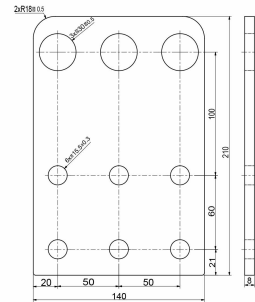

## Runkokiinnikkeet

**Runkokiinnikelevy 140x210 mm  
6xØ15,5mm, hitsattava, käsittelemätön**

Tuotenumero: 17517120

**Kuvaus**

Traficom in määräys 149639/03.04.03.00/2019 kuormakorin/kuorman varmistamisesta: