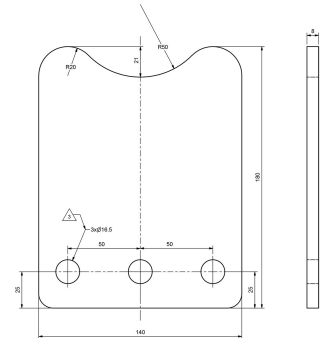

Runkokiinnikkeet

**Runkokiinnikelevy 140x180x8 mm
3 reikää, käsittelemätön**

Tuotenumero: 17517042

**Kuvaus**

Traficomien määräys 149639/03.04.03.00/2019 kuormakorin/kuorman varmistamisesta:

"Kuorma-autoon kiinnitettävä kuormakori on kiinnitettävä perusajoneuvon valmistajan antamien ohjeiden mukaisesti. Hyväksynnän hakijan tulee esittää kuormakorin asentaneen tahon allekirjoittama todistus valmistajan ohjeiden mukaan suoritetusta asennuksesta. Todistuksessa tulee yksilöidä sovelletut ohjeet ja ne on esitettävä pyydetessä ajoneuvon hyväksyntää haettaessa."