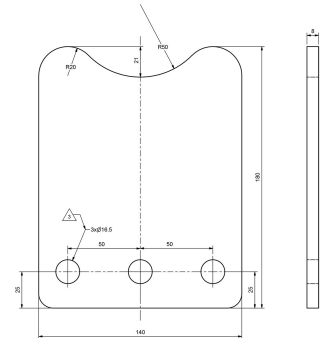

Runkokiinnikkeet

**Runkokiinnikelevy 140x180x8 mm
3 reikää, käsittelemätön**

Tuotenumero: 17517042

**Kuvaus**

Traficomien määräys 149639/03.04.03.00/2019 kuormakorin/kuorman varmistamisesta:

"Kuorma-autoon kiinnitettävä kuormakori on kiinnitettävä perusajoneuvon valmistajan antamien ohjeiden mukaisesti. Hyväksynnän hakijan tulee esittää kuormakorin asentaneen tahon allekirjoittama todistus valmistajan ohjeiden mukaan suoritetusta asennuksesta. Todistuksessa tulee yksilöidä sovelletut ohjeet ja ne on esitettävä pyydettyä ajoneuvon hyväksyntää haettaessa."