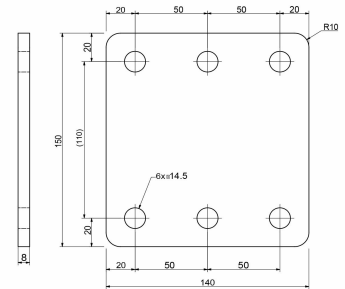

Runkokiinnikkeet

Runkokiinnikelevy 140x150x8 mm, KZN MB Atego

Tuotenumero: 17517095

Kuvaus

Traficomın määräys 149639/03.04.03.00/2019 kuormakorin/kuorman varmistamisesta:

"Kuorma-autoon kiinnitettävä kuormakori on kiinnitettävä perusajoneuvon valmistajan antamien ohjeiden mukaisesti. Hyväksynnän hakijan tulee esittää kuormakorin asentaneen tahon allekirjoittama todistus valmistajan ohjeiden mukaan suoritetusta asennuksesta. Todistuksessa tulee yksilöidä sovelletut ohjeet ja ne on esitettävä pyydetessä ajoneuvon hyväksyntää haettaessa."