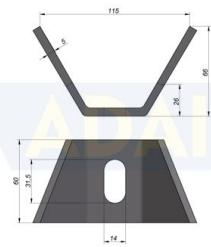

Runkokiinnikkeet

Runkokiinnike hitsattava 115x66x60 Käsittelemätön teräs

Tuotenumero: 162001020

Kuvaus

Traficomien määräys 149639/03.04.03.00/2019 kuormakorin/kuorman varmistamisesta:

"Kuorma-autoon kiinnitettävä kuormakori on kiinnitettävä perusajoneuvon valmistajan antamien ohjeiden mukaisesti. Hyväksynnän hakijan tulee esittää kuormakorin asentaneen tahon allekirjoittama todistus valmistajan ohjeiden mukaan suoritetusta asennuksesta. Todistuksessa tulee yksilöidä sovelletut ohjeet ja ne on esitettävä pyydettyä ajoneuvon hyväksyntää haettaessa."