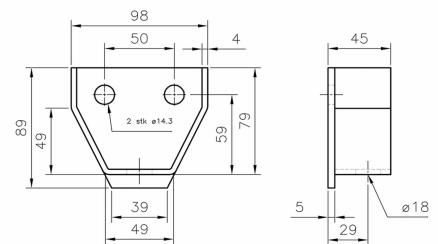

Runkokiinnikkeet

Runkokiinnike flexi 98x89 mm, KZN

Ylempi kannake, volvo

Tuotenumero: 17517007

Kuvaus

Traficomın määräys 149639/03.04.03.00/2019 kuormakorin/kuorman varmistamisesta:

"Kuorma-autoon kiinnitettävä kuormakori on kiinnitettävä perusajoneuvon valmistajan antamien ohjeiden mukaisesti. Hyväksynnän hakijan tulee esittää kuormakorin asentaneen tahon allekirjoittama todistus valmistajan ohjeiden mukaan suoritetusta asennuksesta. Todistuksessa tulee yksilöidä sovelletut ohjeet ja ne on esitettävä pyydetessä ajoneuvon hyväksyntää haettaessa."