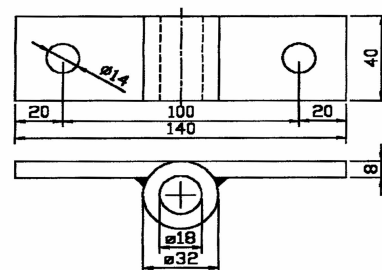

Runkokiinnikkeet

**Runkokiinnike flexi 40x140 , KZN
Alempi-/ylempikiinnike, MB Atego**

Tuotenumero: 17517031

**Paino:** 0.43 kg**Kuvaus**

Traficomın määräys 149639/03.04.03.00/2019 kuormakorin/kuorman varmistamisesta: