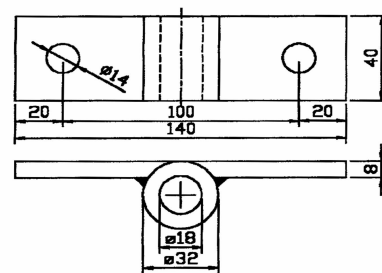

Runkokiinnikkeet

**Runkokiinnike flexi 40x140 , KZN
Alempi-/ylempikiinnike, MB Atego**

Tuotenumero: 17517031

**Paino:** 0.43 kg**Kuvaus**

Traficom in määräys 149639/03.04.03.00/2019 kuormakorin/kuorman varmistamisesta: