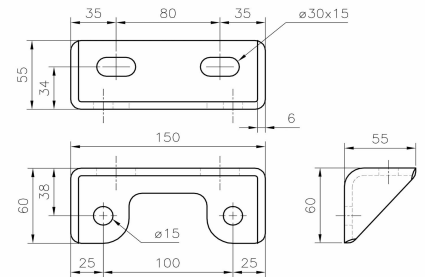

Runkokiinnikkeet

Runkokiinnike flexi 150x60 mm, KZN MAN

Tuotenumero: 17517008

Kuvaus

Traficomın määräys 149639/03.04.03.00/2019 kuormakorin/kuorman varmistamisesta:

"Kuorma-autoon kiinnitettävä kuormakori on kiinnitettävä perusajoneuvon valmistajan antamien ohjeiden mukaisesti. Hyväksynnän hakijan tulee esittää kuormakorin asentaneen tahon allekirjoittama todistus valmistajan ohjeiden mukaan suoritetusta asennuksesta. Todistuksessa tulee yksilöidä sovelletut ohjeet ja ne on esitettävä pyydettyäessä ajoneuvon hyväksyntää haettaessa."