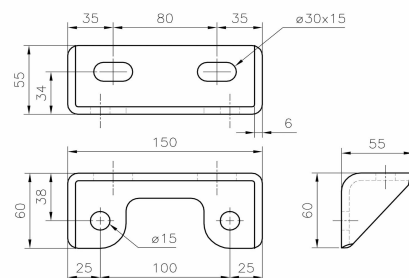

Runkokiinnikkeet

Runkokiinnike flexi 150x60 mm, KZN MAN

Tuotenumero: 17517008

Kuvaus

Traficomın määräys 149639/03.04.03.00/2019 kuormakorin/kuorman varmistamisesta:

"Kuorma-autoon kiinnitettävä kuormakori on kiinnitettävä perusajoneuvon valmistajan antamien ohjeiden mukaisesti. Hyväksynnän hakijan tulee esittää kuormakorin asentaneen tahon allekirjoittama todistus valmistajan ohjeiden mukaan suoritetusta asennuksesta. Todistuksessa tulee yksilöidä sovelletut ohjeet ja ne on esitettävä pyydetessä ajoneuvon hyväksyntää haettaessa."