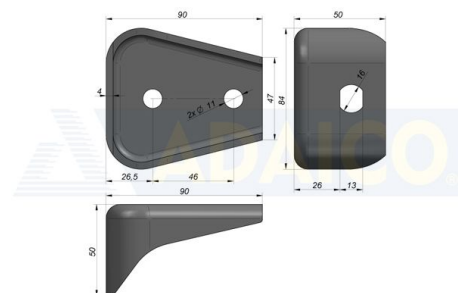

## Runkokiinnikkeet

**Runkokiinnike 84x90x50, sinkitty teräs**

Tuotenumero: 162001032

**Kuvaus**

Traficomien määräys 149639/03.04.03.00/2019 kuormakorin/kuorman varmistamisesta:

"Kuorma-autoon kiinnitettävä kuormakori on kiinnitettävä perusajoneuvon valmistajan antamien ohjeiden mukaisesti. Hyväksynnän hakijan tulee esittää kuormakorin asentaneen tahon allekirjoittama todistus valmistajan ohjeiden mukaan suoritetusta asennuksesta. Todistuksessa tulee yksilöidä sovelletut ohjeet ja ne on esitettävä pyydetessä ajoneuvon hyväksyntää haettaessa."