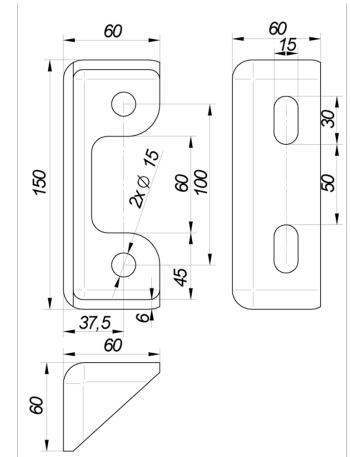

Runkokiinnikkeet

Runkokiinnike 150x60x60 musta E=6

Tuotenumero: 162001060 Vanha tuotenumero: 103677/18080

**Paino:** 0.81 kg**Kuvaus**

Traficomien määräys 149639/03.04.03.00/2019 kuormakorin/kuorman varmistamisesta:

"Kuorma-autoon kiinnitettävä kuormakori on kiinnitettävä perusajoneuvon valmistajan antamien ohjeiden mukaisesti. Hyväksynnän hakijan tulee esittää kuormakorin asentaneen tahon allekirjoittama todistus valmistajan ohjeiden mukaan suoritetusta asennuksesta. Todistuksessa tulee yksilöidä sovelletut ohjeet ja ne on esitettävä pyydettyä ajoneuvon hyväksyntää haettaessa."