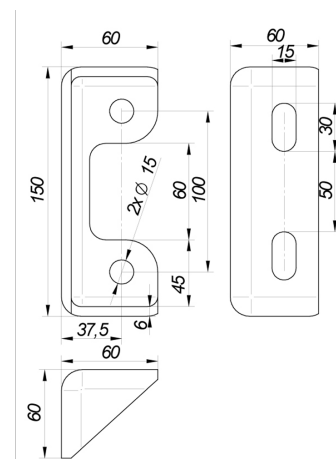

Runkokiinnikkeet

Runkokiinnike 150x60x60 musta E=6

Tuotenumero: 162001060 Vanha tuotenumero: 103677/18080

**Kuvaus**

Traficomien määräys 149639/03.04.03.00/2019 kuormakorin/kuorman varmistamisesta:

"Kuorma-autoon kiinnitettävä kuormakori on kiinnitettävä perusajoneuvon valmistajan antamien ohjeiden mukaisesti. Hyväksynnän hakijan tulee esittää kuormakorin asentaneen tahon allekirjoittama todistus valmistajan ohjeiden mukaan suoritetusta asennuksesta. Todistuksessa tulee yksilöidä sovelletut ohjeet ja ne on esitettävä pyydettyä ajoneuvon hyväksyntää haettaessa."