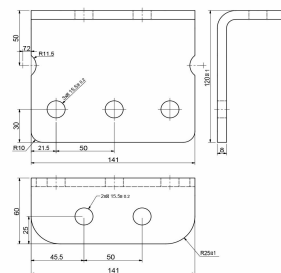

Runkokiinnikkeet

**Runkokiinnike 141x120 mm, alakannake
2+3 reikää, kuumasinkitty**

Tuotenumero: 17517138

**Kuvaus**

Traficom in määräys 149639/03.04.03.00/2019 kuormakorin/kuorman varmistamisesta:

"Kuorma-autoon kiinnitettävä kuormakori on kiinnitettävä perusajoneuvon valmistajan antamien ohjeiden mukaisesti. Hyväksynnän hakijan tulee esittää kuormakorin asentaneen tahon allekirjoittama todistus valmistajan ohjeiden mukaan suoritetusta asennuksesta. Todistuksessa tulee yksilöidä sovelletut ohjeet ja ne on esitettävä pyydetessä ajoneuvon hyväksyntää haettaessa."