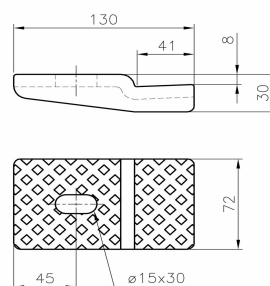

Runkokiinnikkeet

Runkokiinnike 12 mm levyille, ZN

Tuotenumero: 17517025

Kuvaus

Traficomien määräys 149639/03.04.03.00/2019 kuormakorin/kuorman varmistamisesta:

"Kuorma-autoon kiinnitettävä kuormakori on kiinnitettävä perusajoneuvon valmistajan antamien ohjeiden mukaisesti. Hyväksynnän hakijan tulee esittää kuormakorin asentaneen tahon allekirjoittama todistus valmistajan ohjeiden mukaan suoritetusta asennuksesta. Todistuksessa tulee yksilöidä sovelletut ohjeet ja ne on esitettävä pyydetessä ajoneuvon hyväksyntää haettaessa."