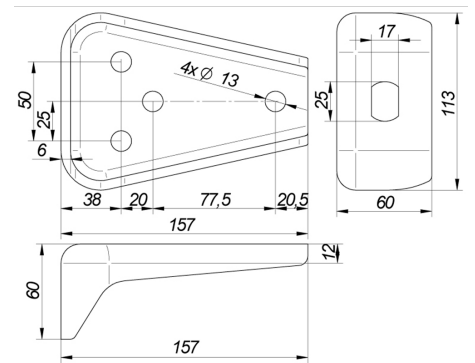

## Runkokiinnikkeet

**Runkokiinnike 113x157x60 musta E=6**

Tuotenumero: 162001050 Vanha tuotenumero: 103676/18079

**Paino:** 0.96 kg**Kuvaus**

Traficomien määräys 149639/03.04.03.00/2019 kuormakorin/kuorman varmistamisesta:

"Kuorma-autoon kiinnitettävä kuormakori on kiinnitettävä perusajoneuvon valmistajan antamien ohjeiden mukaisesti. Hyväksynnän hakijan tulee esittää kuormakorin asentaneen tahon allekirjoittama todistus valmistajan ohjeiden mukaan suoritetusta asennuksesta. Todistuksessa tulee yksilöidä sovelletut ohjeet ja ne on esitettävä pyydettyä ajoneuvon hyväksyntää haettaessa."