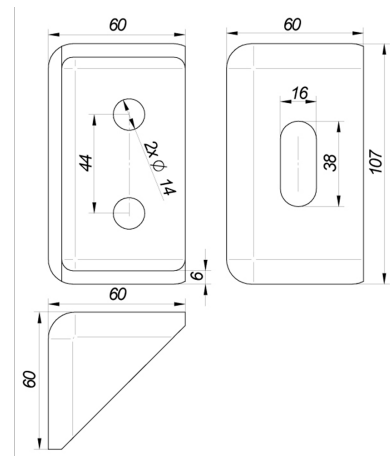

Runkokiinnikkeet

Runkokiinnike 107x60x60 musta E=6

Tuotenumero: 162001040 Vanha tuotenumero: 103675/18078

**Paino:** 0.58 kg**Kuvaus**

Traficomien määräys 149639/03.04.03.00/2019 kuormakorin/kuorman varmistamisesta:

"Kuorma-autoon kiinnitettävä kuormakori on kiinnitettävä perusajoneuvon valmistajan antamien ohjeiden mukaisesti. Hyväksynnän hakijan tulee esittää kuormakorin asentaneen tahon allekirjoittama todistus valmistajan ohjeiden mukaan suoritetusta asennuksesta. Todistuksessa tulee yksilöidä sovelletut ohjeet ja ne on esitettävä pyydettyä ajoneuvon hyväksyntää haettaessa."