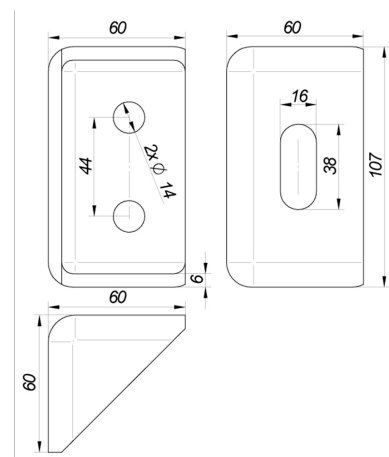

Runkokiinnikkeet

Runkokiinnike 107x60x60 musta E=6

Tuotenumero: 162001040 Vanha tuotenumero: 103675/18078

**Paino:** 0.58 kg**Kuvaus**

Traficomien määräys 149639/03.04.03.00/2019 kuormakorin/kuorman varmistamisesta:

"Kuorma-autoon kiinnitettävä kuormakori on kiinnitettävä perusajoneuvon valmistajan antamien ohjeiden mukaisesti. Hyväksynnän hakijan tulee esittää kuormakorin asentaneen tahon allekirjoittama todistus valmistajan ohjeiden mukaan suoritetusta asennuksesta. Todistuksessa tulee yksilöidä sovelletut ohjeet ja ne on esitettävä pyydettyä ajoneuvon hyväksyntää haettaessa."