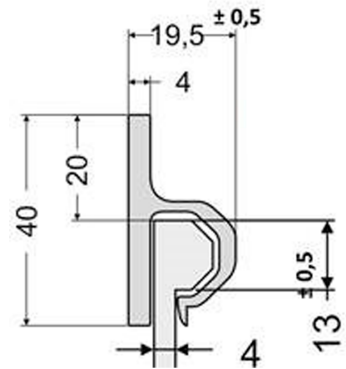

Kumiläpät roiskeenestolla

Roiskeläppä 620x380x4 BU13 Kumi, valkoinen Antispray, läppäkiskoon kiinnitys

Tuotenumero: 150389

**Paino:** 1.72 kg

Kuvaus

Erotu liikenteessä: roiskeläppä tyylikkäästi omalla logolla/kuvalla/tekstillä!

Näyttävät kuvat ja painatukset saa myös nelivärisenä.

Muita yksikkö- / paripyöräkokoja, tapauskohtaisesti. Kysy !

Ei valmisteta mallisuojustuja logoja / tekstimerkkejä.

Tilatessasi useamman, voi kaikki olla erilaisia.

Materiaaliohjeet:

Kuva: JPG, PDF, Vektorimuodossa

Painettava alue: 620x320 mm

Logon lähetyksestä lisätietoja myynnistämme.

Toimitusaika n. 7 arkipäivää asiakkaan hyväksymästä vedoksesta.

Lisäkuvat