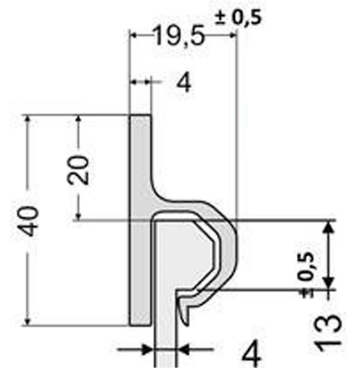

Kumiläpät**Roiskeläppä 620x380x4 BU13 Kumi, valkoinen
Läppäkiskoon kiinnitys**

Tuotenumero: 150363

**Paino:** 1.62 kg**Kuvaus**

Erotu liikenteessä: roiskeläppä tyylikkäästi omalla logolla/kuvalla/tekstillä!