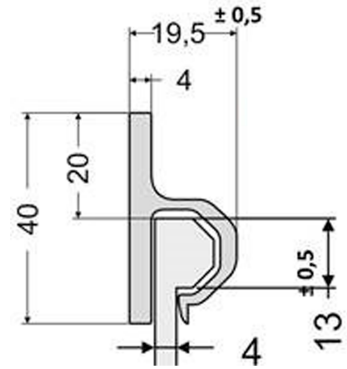

Kumiläpät

Roiskeläppä 620x380x4 BU13 Kumi, valkoinen Läppäkiskoon kiinnitys

Tuotenumero: 150363

**Paino:** 1.62 kg

Kuvaus

Erotu liikenteessä: roiskeläppä tyylikkäästi omalla logolla/kuvalla/tekstillä!

Näyttävät kuvat ja painatukset saa myös nelivärisenä.