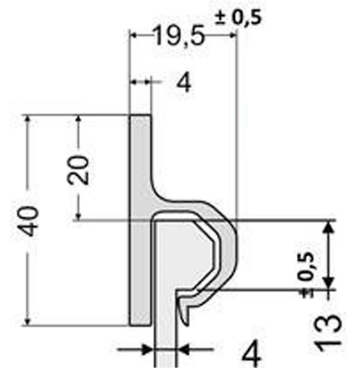

Kumiläpät**Roiskeläppä 620x380x4 BU13 Kumi, musta
Läppäkiskoon kiinnitys**

Tuotenumero: 150360

**Paino:** 1.48 kg**Kuvaus**

Erotu liikenteessä: roiskeläppä tyylikkäästi omalla logolla/kuvalla/tekstillä!

Näyttävät kuvat ja painatukset saa myös nelivärisenä.