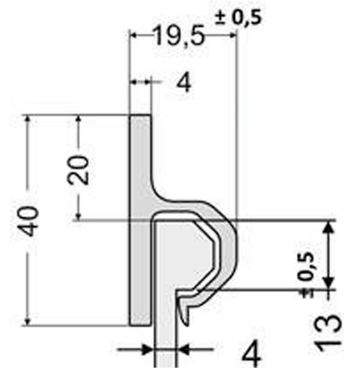

Kumiläpät**Roiskeläppä 500x350x4 BU13 Kumi, valkoinen
Läppäkiskoon kiinnitys**

Tuotenumero: 150364

**Paino:** 1.14 kg**Kuvaus**

Erotu liikenteessä: roiskeläppä tyylikkäästi omalla logolla/kuvalla/tekstillä!