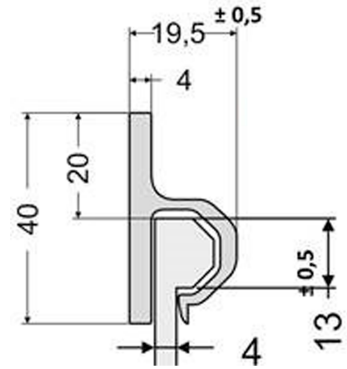

Kumiläpät**Roiskeläppä 500x350x4 BU13 Kumi, musta
Läppäkiskoon kiinnitys**

Tuotenumero: 150361

**Kuvaus**

Erotu liikenteessä: roiskeläppä tyylikkäästi omalla logolla/kuvalla/tekstillä!

Näyttävät kuvat ja painatukset saa myös nelivärisenä.

Logon lähetyksestä lisätietoja myynnistämme.

Paino: 1.07 kg

Lisäkuvat