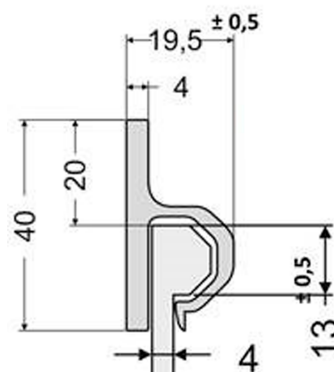

Kumiläpät**Roiskeläppä 500x350x4 BU13 Kumi, musta
Läppäkiskoon kiinnitys**

Tuotenumero: 150361

**Paino:** 1.07 kg**Kuvaus**

Erotu liikenteessä: roiskeläppä tyylikkäästi omalla logolla/kuvalla/tekstillä!

Näyttävät kuvat ja painatukset saa myös nelivärisenä.