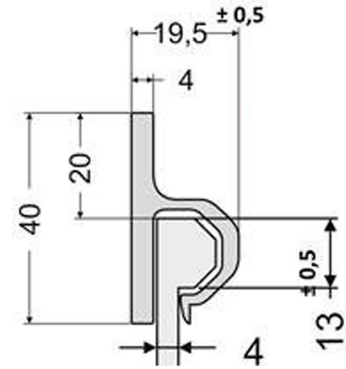

**Kumiläpät****Roiskeläppä 420x350x4 BU13 Kumi, valkoinen  
Läppäkiskoon kiinnitys**

Tuotenumero: 150365

**Paino:** 1.01 kg**Kuvaus**

Erotu liikenteessä: roiskeläppä tyylikkäästi omalla logolla/kuvalla/tekstillä!