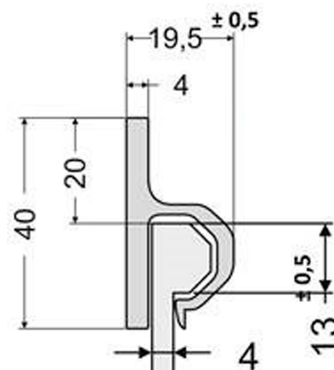

Kumiläpät**Roiskeläppä 420x350x4 BU13 Kumi, valkoinen
Läppäkiskoon kiinnitys**

Tuotenumero: 150365

**Paino:** 1.01 kg**Kuvaus**

Erotu liikenteessä: roiskeläppä tyylikkäästi omalla logolla/kuvalla/tekstillä!