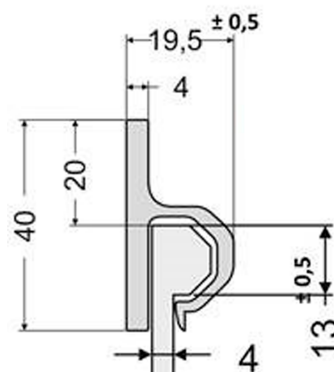

Kumiläpät**Roiskeläppä 420x350x4 BU13 Kumi, musta
Läppäkiskoon kiinnitys**

Tuotenumero: 150362

**Kuvaus**

Erotu liikenteessä: roiskeläppä tyylikkäästi omalla logolla/kuvalla/tekstillä!

Näyttävät kuvat ja painatukset saa myös nelivärisenä.

Logon lähetyksestä lisätietoja myynnistämme.

Paino: 0.93 kg

Lisäkuvat