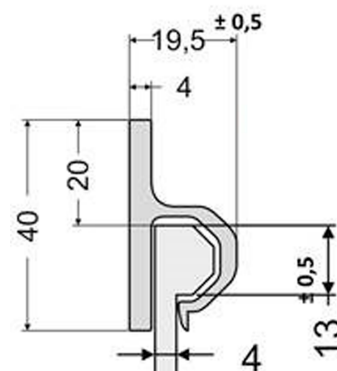

Kumiläpät

Roiskeläppä 2400x380x4 BU13 Kumi

Tuotenumero: 150331

**Paino:** 4.89 kg