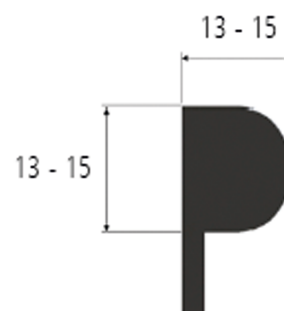

Kumiläpät

Roiskeläppä 2400x360x3 BU13 Kumi, valkoinen Läppäkiskoon kiinnitys

Tuotenumero: 150392

Kuvaus

2400x380 mm

13 mm bulge

valkoinen PVC -pehmeä

Läpän korkeus: 360 mm (ilman kiinnityskiskoa)

Paino: 3.32 kg

Lisäkuvat